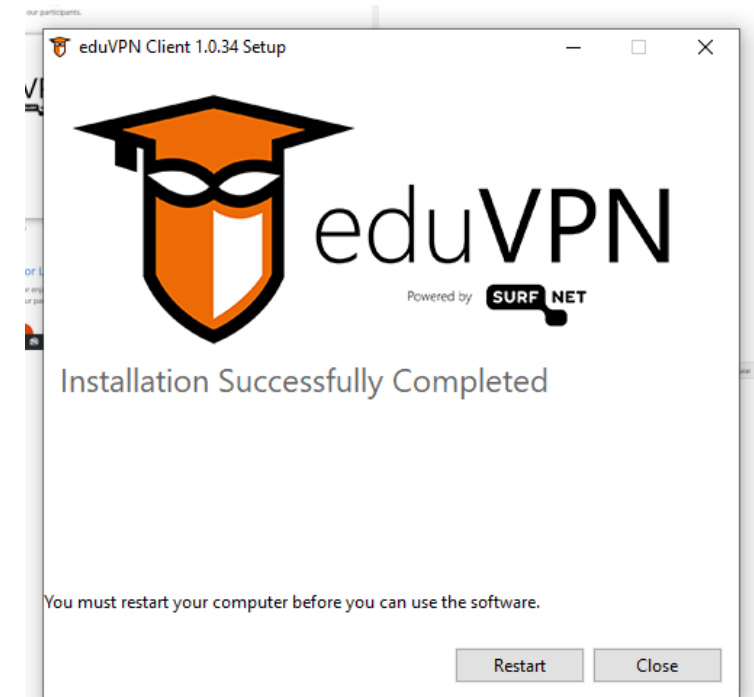

Use the Linux app to connect to your institute or enjoy secure access to the internet by connecting to one of our participants.

https://app.eduvpn.org/windows/eduVPNClient_latest.exe

 eduVPNClient_latest.exe
[Abrir ficheiro](#) ...

A instalação vai iniciar. No final é necessário reiniciar o seu computador.

1

2

3

Quando o PC reiniciar deve abrir o cliente que acabou de instalar.
Procure pelo icon eduVPN Client

Ao executar vai abrir uma nova janela.
Selecione "Connect to your Institution"