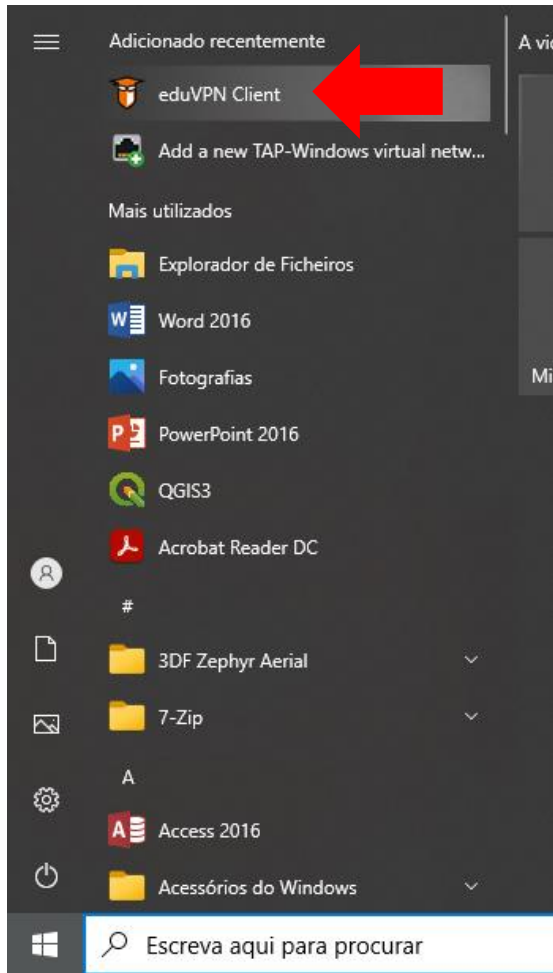

Use the Linux app to connect to your institute or enjoy secure access to the internet by connecting to one of our participants.

https://app.eduvpn.org/windows/eduVPNClient_latest.exe

 eduVPNClient_latest.exe
[Abrir ficheiro](#) ...

A instalação vai iniciar. No final é necessário reiniciar o seu computador.

1

2

3

Quando o PC reiniciar deve abrir o cliente que acabou de instalar.
Procure pelo icon eduVPN Client

Ao executar vai abrir uma nova janela.
Selecione "Connect to your Institution"