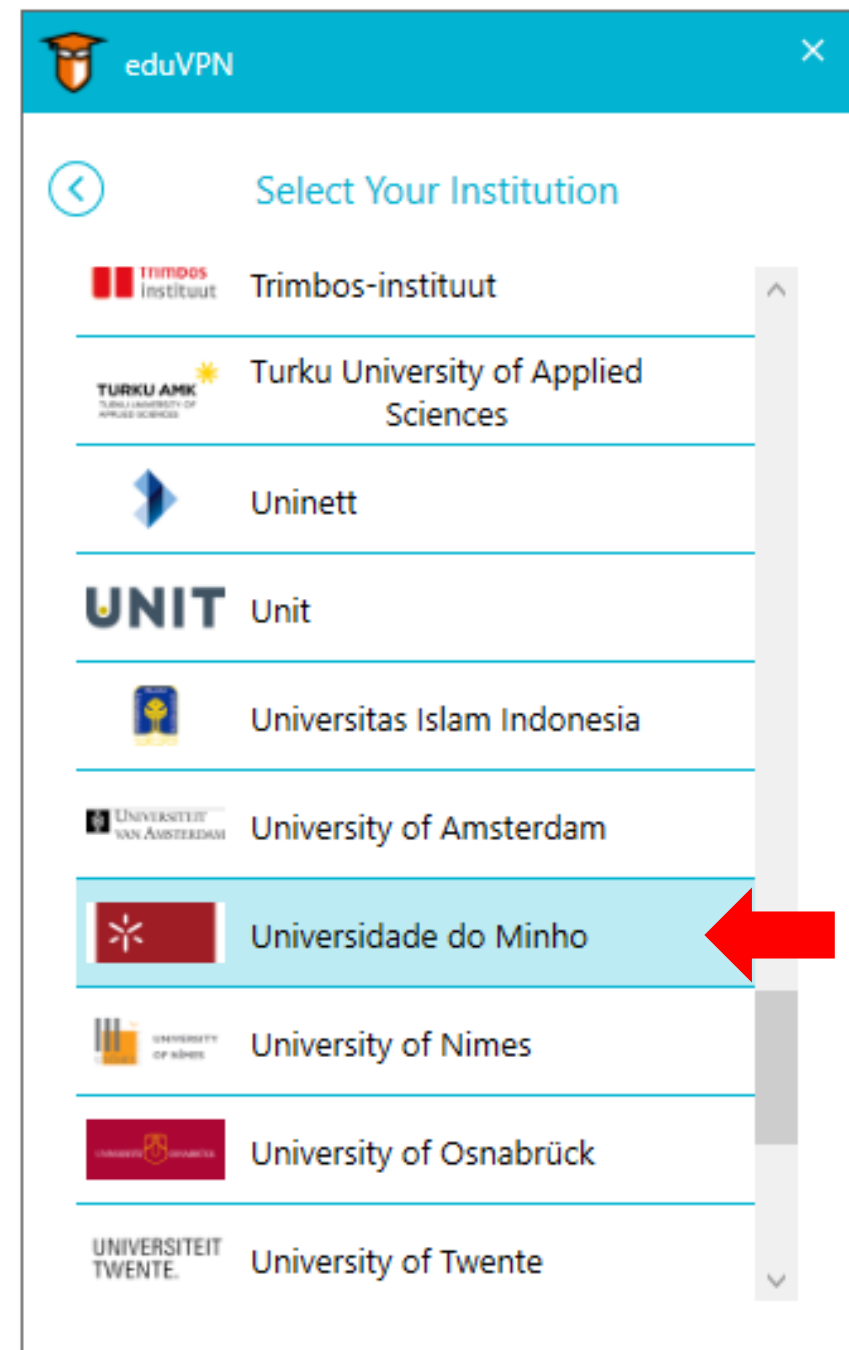

Procure por “Universidade do Minho”