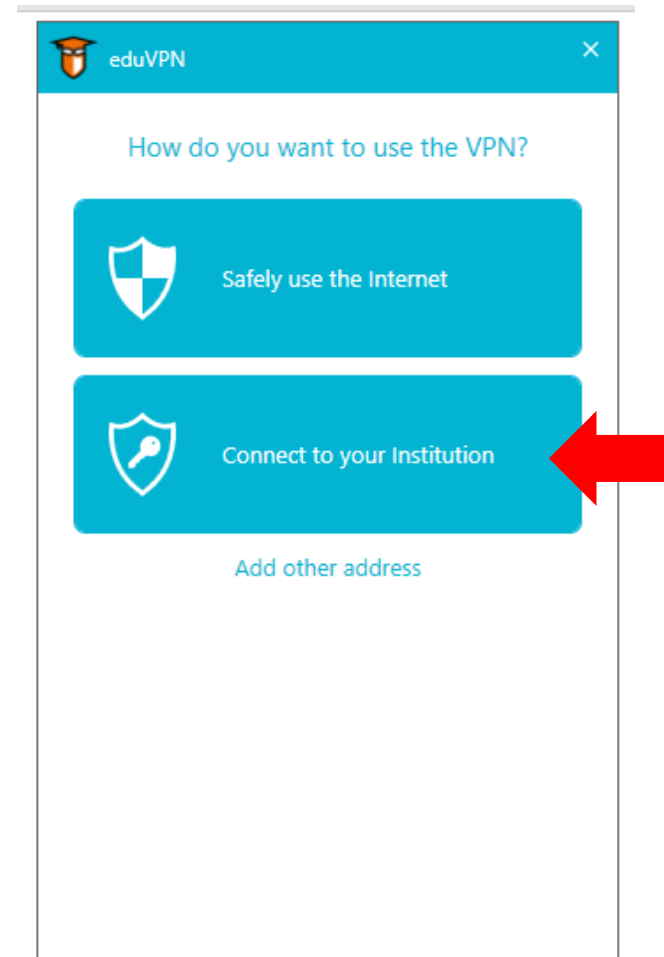

Use the Linux app to connect to your institute or enjoy secure access to the internet by connecting to one of our participants.

https://app.eduvpn.org/windows/eduVPNClient_latest.exe

 eduVPNClient_latest.exe
[Abrir ficheiro](#) ...

A instalação vai iniciar. No final é necessário reiniciar o seu computador.

1

2

3

Quando o PC reiniciar deve abrir o cliente que acabou de instalar.
Procure pelo icon eduVPN Client

Ao executar vai abrir uma nova janela.
Selecione "Connect to your Institution"