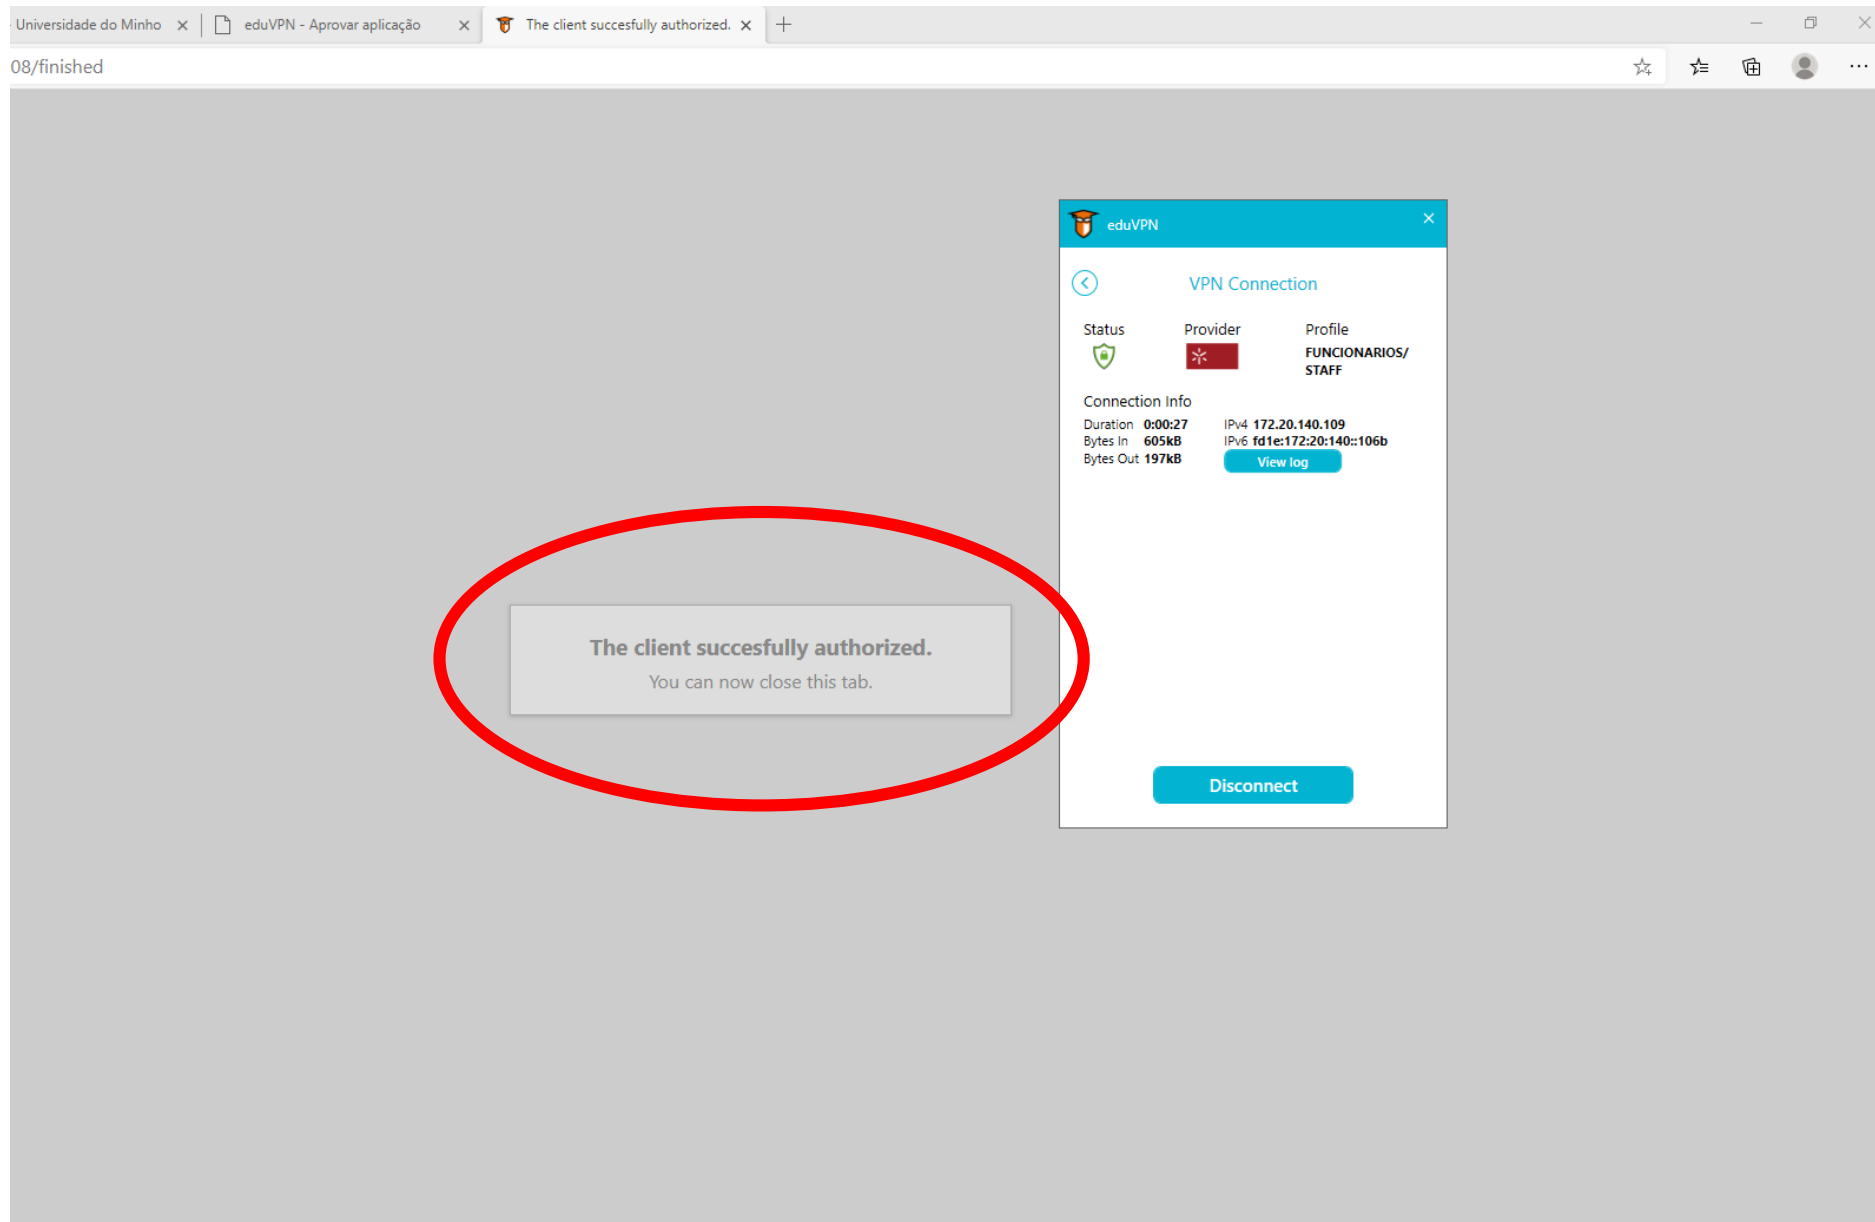

Powered by **eduVPN**

Deve aprovar a ligação

The screenshot shows a web browser window with the following elements:

- Browser Tabs:** Three tabs are visible: "SCOM - Universidade do Minho", "SCOM - Universidade do Minho", and "eduVPN - Aprovar aplicação".
- Address Bar:** The URL is https://eduvpn.uminho.pt/vpn-user-portal/_oauth/authorize?response_type=code&client_id=org.eduvpn.app.windows&redirect_uri=http:%2f%2f127.0.0.1:49908%2fcallback&scope=config&state=ZZ9EoJl...
- Language Selection:** "Português" and "English" are visible in the bottom right corner.
- Header:** A dark red header bar contains a white star icon on the left and the title "Aprovar aplicação" in white text on the right.
- Main Content:**
 - A white box with a light gray background contains the text: "Uma aplicação está a tentar estabelecer uma ligação VPN."
 - Below this is an orange box with the text: "Aprovar apenas se estiver a tentar estabelecer uma ligação VPN com esta aplicação."
 - In the center, there is a gray card for "eduVPN for Windows" featuring a graduation cap icon and a blue "Aprovar" button. A red arrow points to this button.
 - Below the card is a blue link: "> Porque é isto necessário?"
- Footer:** A dark gray footer bar contains the text: "Se precisar de ajuda, contate-nos através de servicedesk@ussic.uminho.pt" and "Powered by [eduVPN](#)".

A ligação ficou estabelecida. Neste momento pode fechar a página da internet que tinha aberta bem como a janela do eduVPN com as informações da ligação. Agora pode continuar o seu trabalho.

Se pretender desligar a conexão, pode aceder à aplicação e abrir a janela do eduVPN. Aí seleccione “Disconnect”